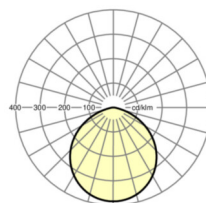

Оптика

Оснастка	LED, цветопередача/оттенок света CRI ≥ 80 / 4000K
Допуск для координаты цветности (MacAdam)	3SDCM
Фотобиологическая безопасность (светильник)	RGO
Номинальный световой поток	1915lm
Срок службы LED	50000h L85/B10 (Tq 25°C), 75000h L80/B10 (Tq 25°C)
светоотдача светильников	97lm/W
Угол излучения	110°
UGR поп./вдоль	27.2 / 27.2

Механика

цвет корпуса	белый
размеры (LxWxH/DxH)	190mm x 120mm
вес (нетто)	1.74kg
Вид монтажа	Потолочная одиночная установка

размеры

H	120 mm	Высота
D	190 mm	Диаметр

DEEP-LINK

<https://www.regiolum.de/ru/article/37692104140>

Ссылка	LED 1900lm 840
ηLB	100 %
Φ ↓/↑	100 % / 0 %
UGR поп./вдоль	27.2 / 27.2